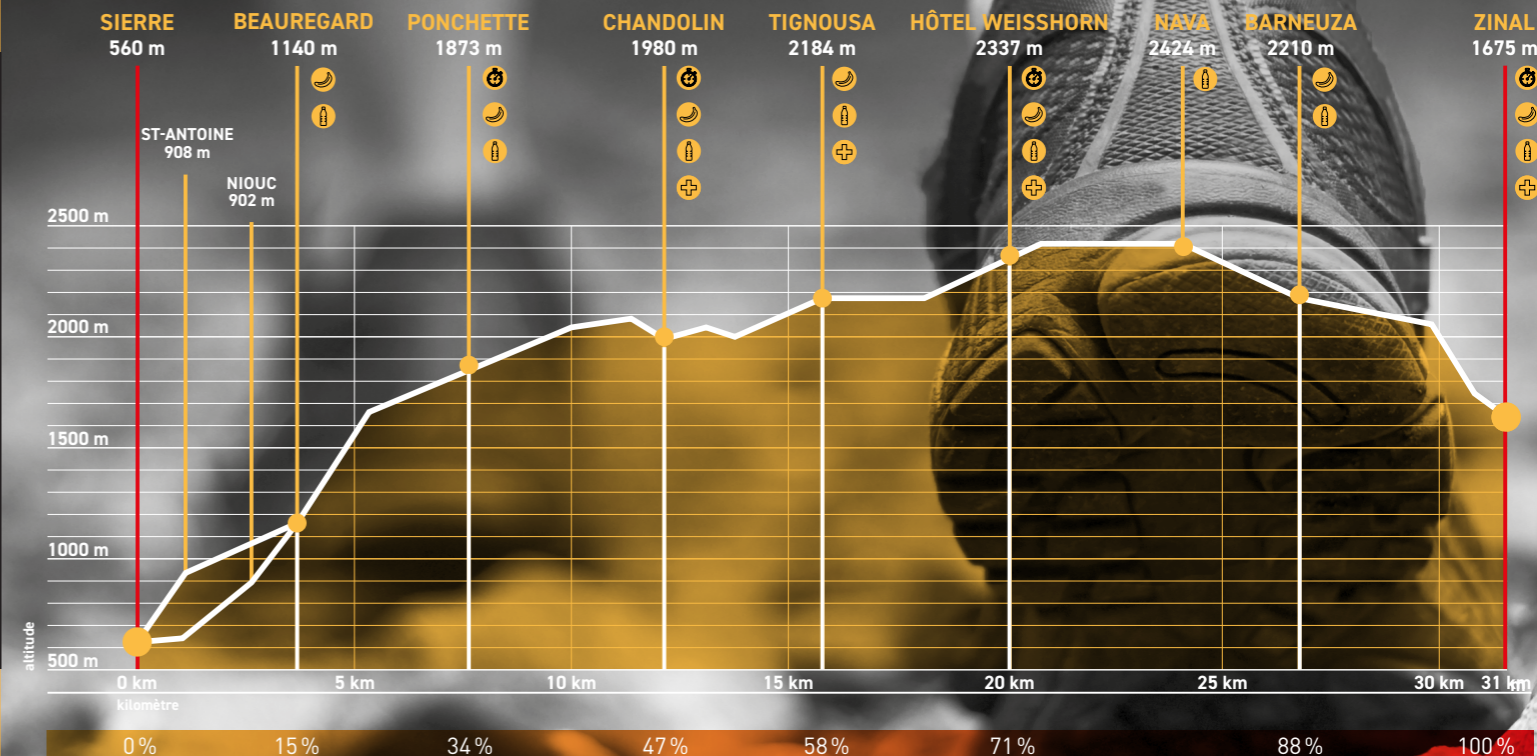

LA COURSE DES CINQ 4000

Sierre-Zinal, c'est une ambiance particulière au départ dès l'aube, une émotion singulière. Un rêve facile qu'on réalise difficilement.

Mais c'est aussi, une course historique établie dans le calendrier international avec un fort ancrage local, grâce au soutien des collectivités et de 600 bénévoles.

Un intérêt national

1
PARCOURS UNIQUE

31km un plateau plus relevé que les championnats du monde

600
BÉNÉVOLES

Un engouement local

Les pourcentages indiqués sur ce graphique permettent à chacun d'estimer son temps de course final. Ainsi, à Ponchette (34%), on a utilisé à peu près le tiers de son temps final. Ces pourcentages sont aussi indiqués le jour de la course sur les panneaux des divers postes de ravitaillements.

- Chronomètre
- Ravitaillement
- Point d'eau
- Poste médical

GOLDEN TRAIL SERIES

Une série internationale qui regroupe 7 courses autour du monde.

COUPES DU MONDE

Un circuit mondial fédéré par World Athletics et unissant 12 courses de montagne internationales.

CIRCUITS MONDIAUX ET ÉLITE

Sierre-Zinal est mondialement réputée

Grâce à son profil spécial (montée raide, puis partie roulante et finalement descente technique), elle nécessite une grande polyvalence. C'est l'une des seules courses de montagne qui permet de rassembler les meilleurs spécialistes de nombreux horizons (orientation, sky, trail, route). Sierre-Zinal fait partie des deux circuits les plus prestigieux au monde dans la discipline.